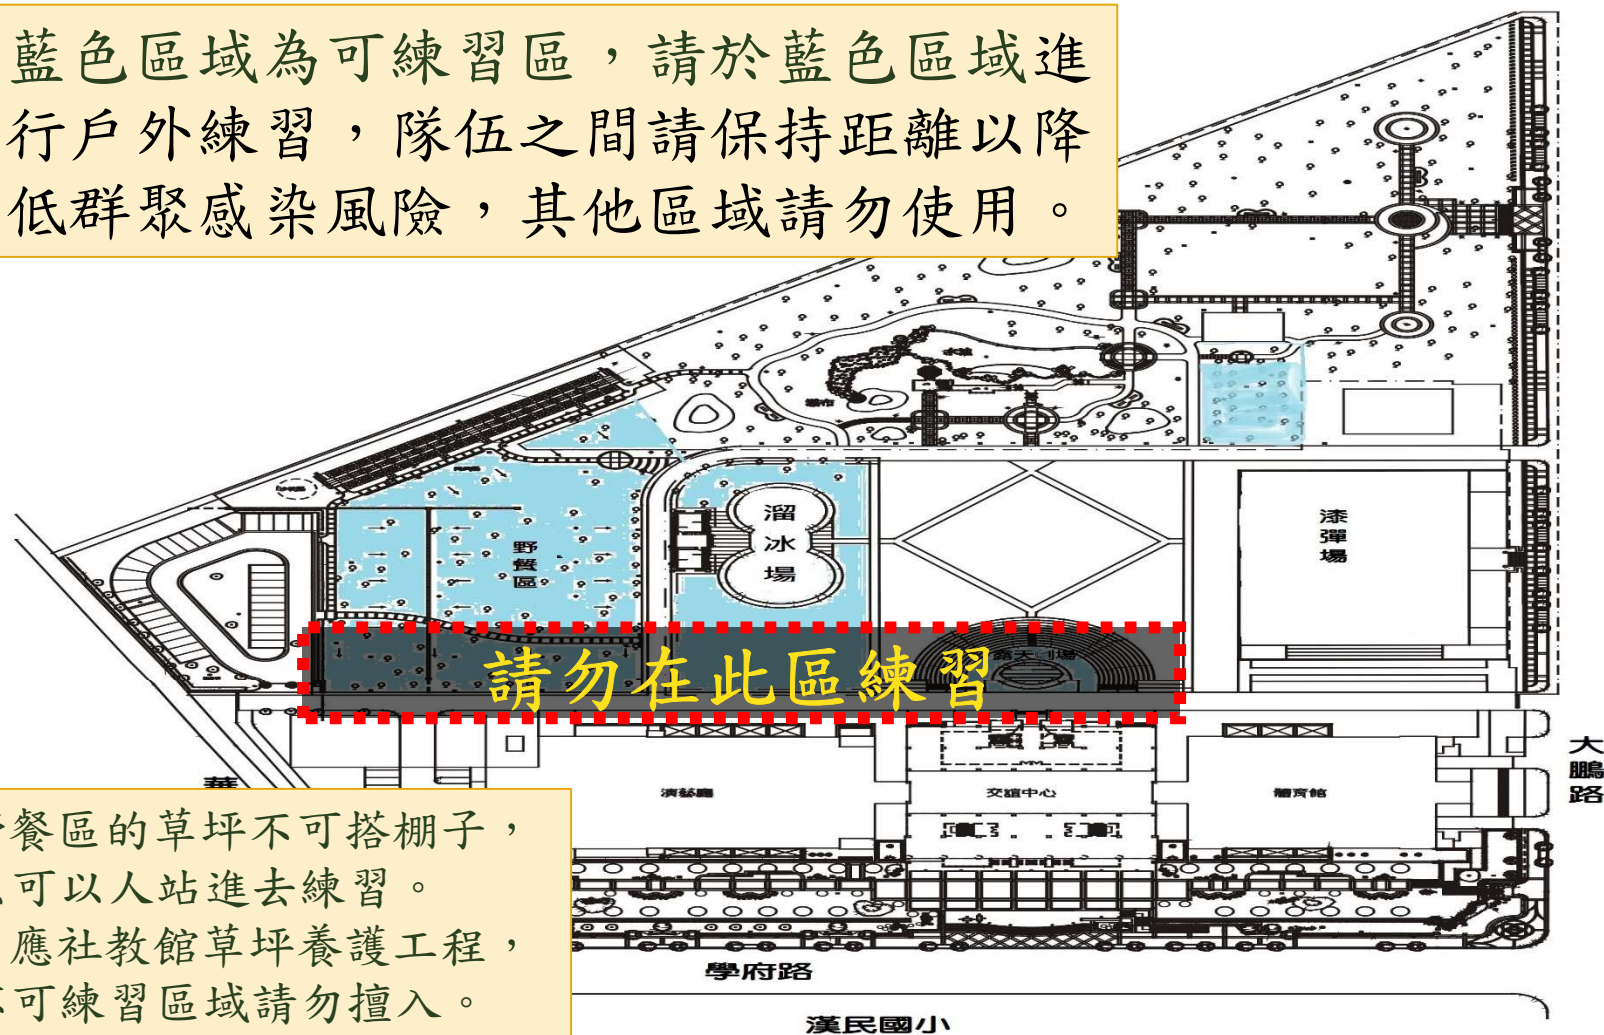

# 社教館場地

# 調音、練習區

請背對演藝廳練習，以免影響比賽

藍色區域為可練習區，請於藍色區域進行戶外練習，隊伍之間請保持距離以降低群聚感染風險，其他區域請勿使用。

1. 野餐區的草坪不可搭棚子，只可以人站進去練習。
2. 因應社教館草坪養護工程，不可練習區域請勿擅入。