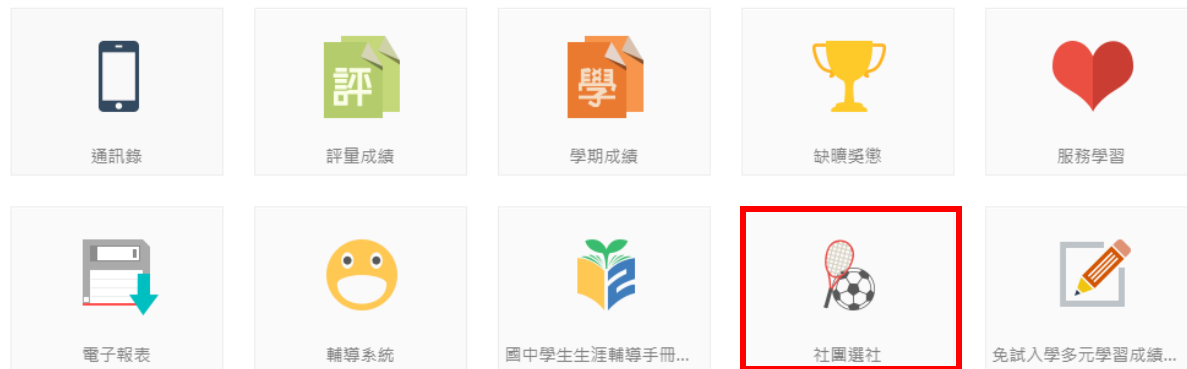

# 國中部學生社團選社說明

- 請登入ischool web2，登入方式請掃描下列QR Code說明

網址: <https://reurl.cc/XWgg77>

- 請點選社團選社，進入社團選社頁面。

學生

選社時間為9/22 晚上18:00~9/26 凌晨 23:59，若已甄選錄取或擔任社團幹部，無須登入選社

- 志願序模式：請選擇右上 + 加入志願 進行志願選社，依照學校設定可選的志願數(10個志願)進行選擇，選擇社團為志願後，社團旁會出現 ★，代表您已經選擇此社團為志願了。
- 請同學選社時注意**選社人數限制**(名額、各年級人數限制、性別)，與相關社團資料。

國立高師大附中高中部
☰
😊 王小明 ▾

---

搜尋：社團名稱
大眾傳播社
+ 加入志願

第1階段開放選社時間：██████████

模式: 志願序

選社志願表 ☰

圖例：  
✓ 已選上  
 ★ 已加志願  
 🔒 已鎖定

圍棋社