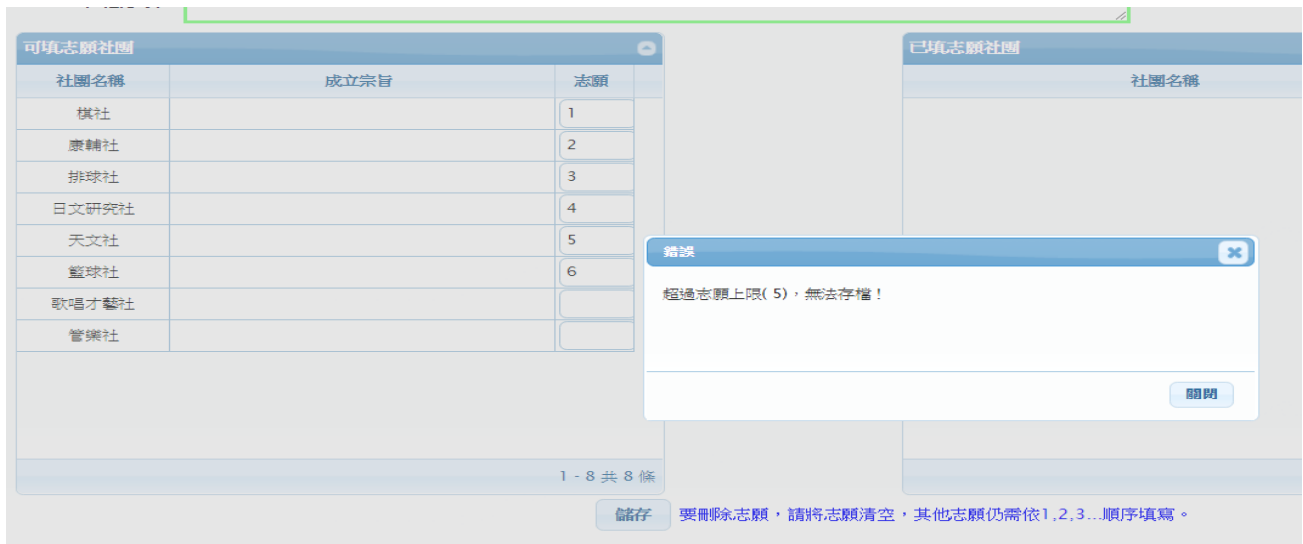

圖(一)

2. 學生選社步驟：

2.1. 確認右上方可填志願數量上下限。

2.2. 於可選志願社團表格之志願欄位依照想加入該社團意願程度由小至大填入數字，點選存檔後有填入志願序之社團會移至右方已選志願中，若要移除右方社團請清除右方志願欄位點選儲存即可移除。例如：A 生最想加入籃球社，排球社次之其他社團不考慮，則在籃球社志願欄位填入數字 1、排球社 2 並點選下方儲存紐進行存檔。

3. 志願限制：

3.1. 志願的上限與下限說明：

志願上限為志願最多可填多少個欄位，志願下限為志願最少需填多少個欄位才可存檔。

例一：下限為 1，學生至少需填 1 個 志願欄位才可存檔。

例二：上限為 5，學生僅可填 5 個(含以下)志願欄位才可存檔。

例

三：下限為 1 且上限為 5，學生可填入 1~5 個志願。

以圖(二)為例：上限為 5 若學生填入 6 個志願欄位，系統會進行阻擋並跳出提示視窗。

圖(二)

4. 志願開放時間：學生可於開放時間內進行社團志願序的新增修改。

加退選

1. 學生登入系統後操作路徑為：
學生線上->線上加退選社團

圖(三)

2. 學生選社步驟：

- 2.1. 確認想要更換之社團已選人數未達社團可選人數上限。
- 2.2. 點選社團(反黃)點擊儲存功能。

3. 加退選限制：

- 3.1. 若已選人數達到社團限制人數上限系統會出現提示以圖四為例。
- 3.2. 若其他限制條件人數已達上限亦無法加選該社團。例：設定為一年級限制為10、已選人數為10，若學生身份為一年級則無法加選社團。