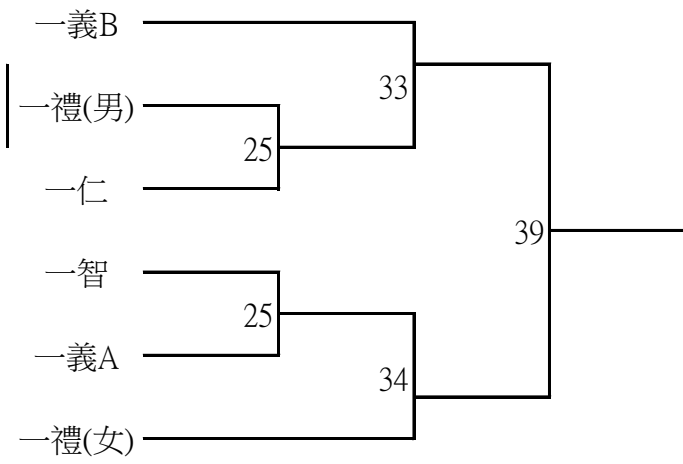

班際排球賽(一般排球)

國一9人制

高一女

高二女

國二男

高三女

國二女