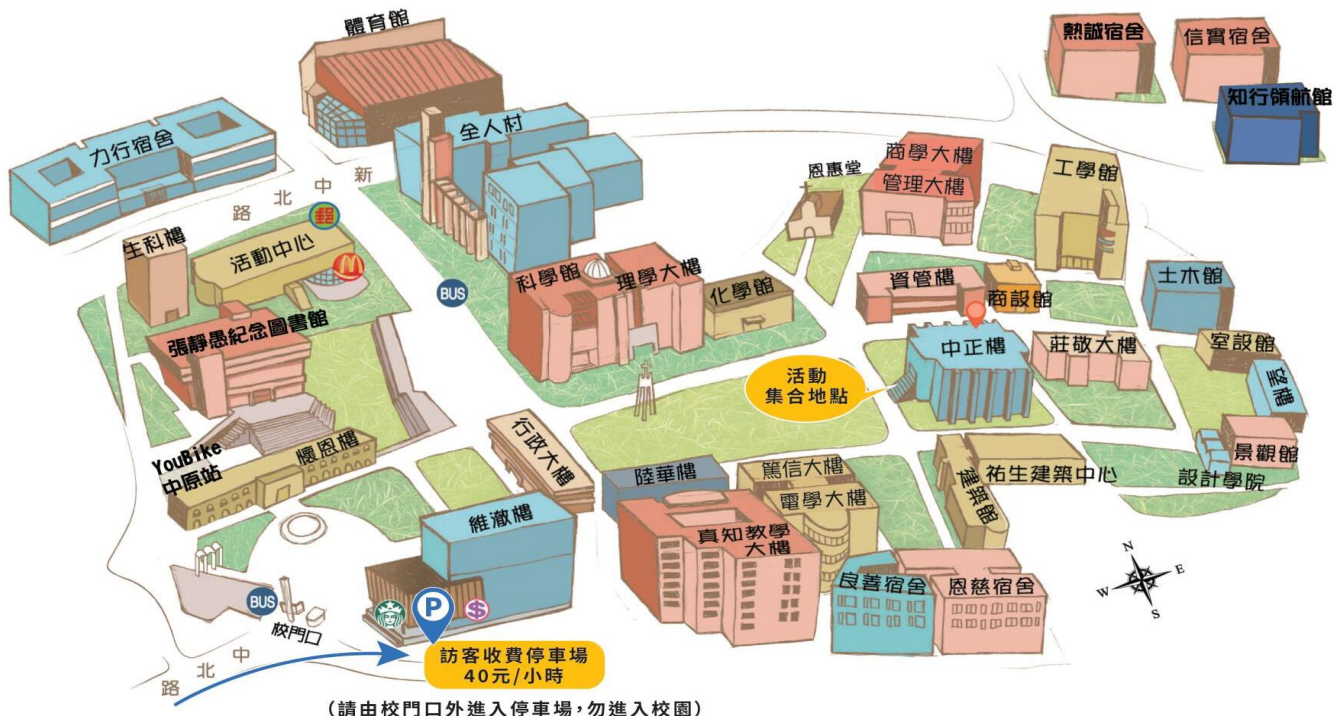

## 大學生活與校園介紹暨宿舍巡禮

各位準大學生您好，恭喜您透過各式推薦管道錄取本校學系，中原大學為了讓您能夠順利與大學學業、生活接軌，即將於 6 月 7 日(星期三)舉辦大學生活與校園介紹暨宿舍巡禮，期望準大學生們透過大學生活介紹及校園、學系、宿舍等空間參訪與導覽，更進一步認識中原大學，讓您贏在起跑點！歡迎各位踴躍參加。

1. 活動時間：112 年 6 月 7 日(星期三)
2. 活動地點：中原大學 (桃園市中壢區中北路 200 號)
3. 參加對象：中原大學個人申請(正、備取生)、特殊選才、繁星、運動績優、單獨招生、四技二專特殊選才之準大學生。
4. 活動費用：免費。
5. 報名辦法：線上填寫報名資料，報名成功後以 Email 通知。報名自即日起至 **6 月 5 日 (星期一) 中午 12 點止**。

線上報名網址：<https://reurl.cc/eXLjax> 或 QR-Code 報名

6. 當日活動採刷「身分證條碼」報到方式，請記得攜帶「身分證」或「手機拍下身分證條碼」，以便順利完成報到。
7. 活動內容：

時間	內容	備註
8:30-9:00	學生至中正樓報到入場	地點：中正樓
9:00-9:10	社團表演	地點：中正樓
9:10-9:20	長官致詞	地點：中正樓
9:20-9:30	中原大學簡介	主講人： 教務處 科學與人文教育發展中心 主任
9:30-9:40	學生弱勢助學金暨獎學金申請之說明	主講人： 學務處 生輔組 組長
9:40-9:50	中原大學宿舍簡介	主講人： 學務處 住宿服務組 組長
9:50-10:00	「國際交換生、國際學位生、國際人才菁英培育計畫」之說明	主講人： 國際暨兩岸教育處 活動與輔導組 組長
10:00-10:20	分組帶至各參訪地點	
10:20-11:40	分組參觀各校園特色空間或宿舍空間	各校園特色空間或宿舍空間
11:40-11:50	移動至各系報到	
11:50-14:00	與師長餐敘	各學系指定空間
14:00-14:20	分組帶至各參訪地點	
14:20-15:30	分組參觀各校園特色空間或宿舍空間	各校園特色空間或宿舍空間
15:30-	賦歸	

8. 活動集合地點：中原大學中正樓

9. 交通資訊：活動當日請自行抵達中原大學，以下提供相關交通資訊。

- **活動接駁車**-去程 **08:10-08:50** 從中壢後火車站至中原大學(約 15 至 20 分鐘一班車)。  
回程 **14:00-16:00** 從中原大學至中壢後火車站(約 15 至 20 分鐘一班車)。
- **U-Bike**-由中壢火車站後站騎車至中原大學，約 10 分鐘。
- **公車**-桃園客運 155、156 以及中壢客運 112(北)等班次公車。
- **高鐵**-至高鐵桃園站一樓大廳 5 號出口，前往 5 號公車月台搭乘高鐵快捷公車 - 170 高鐵桃園站 - 中壢。(約 20~30 分鐘一班車，20 分可到達中壢市區，於「火車站前」下車，步行至「農會站」轉搭公車至中原)
- **自行開車**-(1)維澈樓(校門口外)「訪客收費停車場」40 元/小時(2)中原國小停車場 30 元/小時(步行至本校約 3 分鐘)