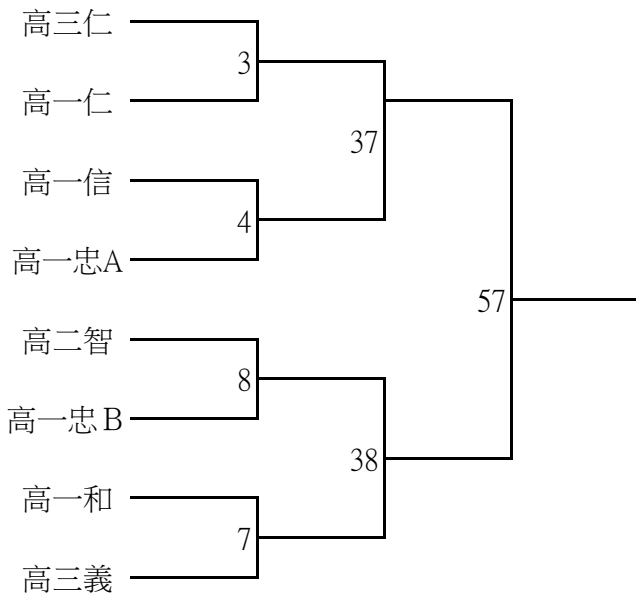

112-1班際拔河比賽樹狀圖(高男)

高男480KG

高男520KG

高男560KG

高男600KG

112-1班際拔河比賽樹狀圖(高女)

高女400KG

高女440KG