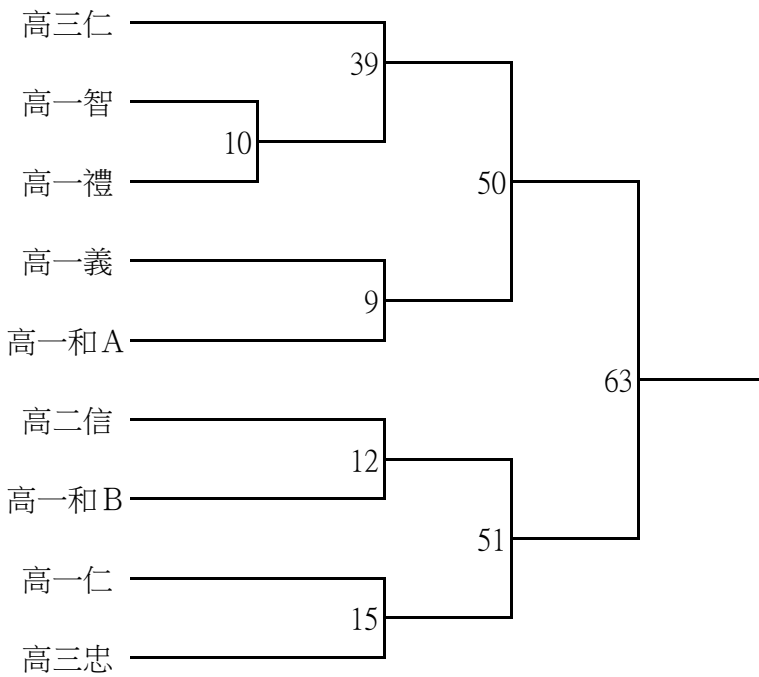

112-1班際拔河比賽樹狀圖(高男)

高男480KG

高男520KG

高男560KG

高男600KG

112-1班際拔河比賽樹狀圖(高女)

高女400KG

高女440KG