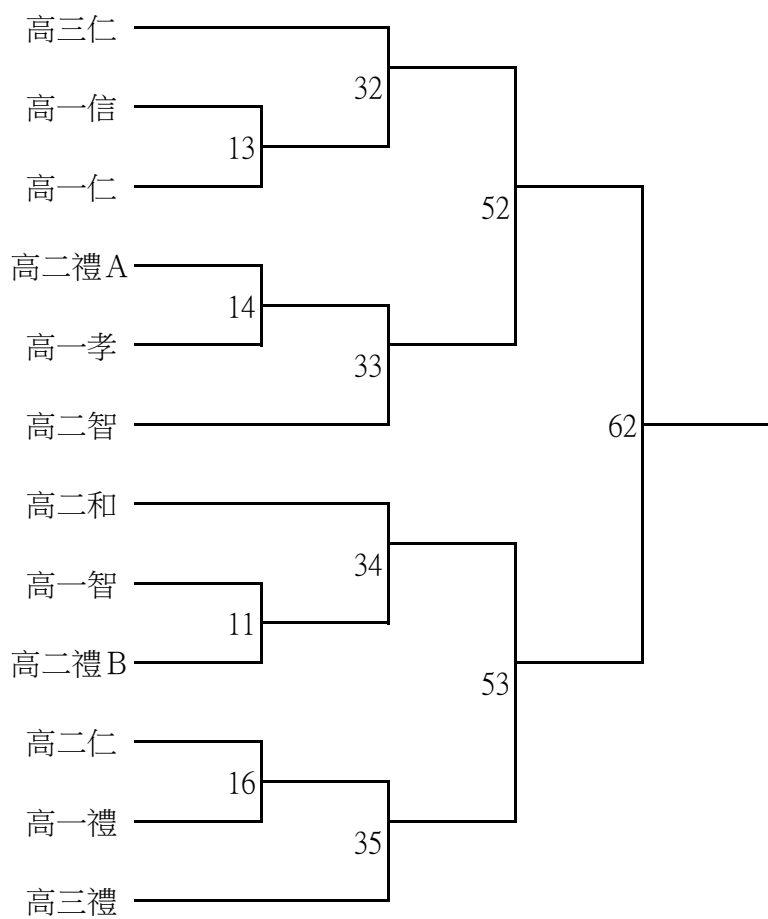

112-1班際拔河比賽樹狀圖(高男)

高男480KG

高男520KG

高男560KG

高男600KG

112-1班際拔河比賽樹狀圖(高女)

高女400KG

高女440KG