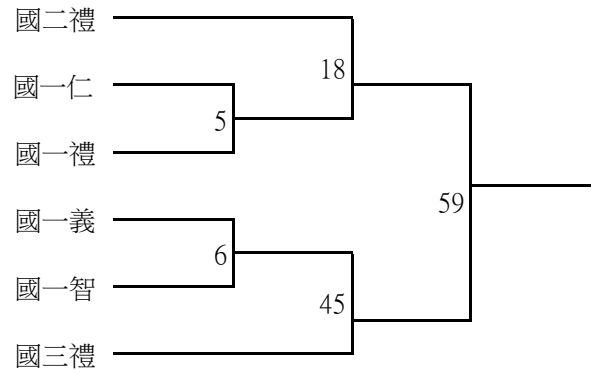

112-1班際拔河樹狀圖(國中組)

國男400KG

國女400KG

國男480KG

國女440KG

國男520KG